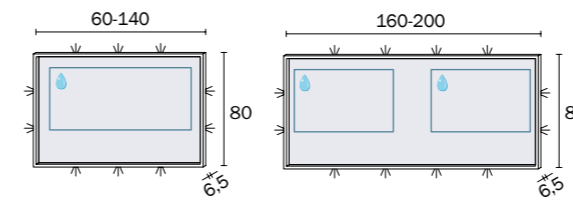

PIRANO+

Specchio con telaio in alluminio verniciato. Con luce frontale interno telaio e ambientale.
Mirror with painted aluminium frame. With room light and frontal light, integrated to the frame.
Espejo con marco de aluminio barnizado. Con luz frontal interno perfil y ambiental.
Miroir avec cadre en aluminium laqué. Avec éclairage frontale à l'intérieur du cadre et ambiance.
Spiegel met gelakt aluminium frame. Met frontlicht in frame en omtrek.
Spiegel mit lackiertem Aluminiumrahmen. Mit Innenrahmen-Frontlicht und Indirektebeleuchtung.

H 80	L	Lumen/mt	Watt	cod.	Watt	cod. BT †	Watt	cod. RA ∅	Watt	cod. RA ∅ BT †
	60	900	66	S921210 ...	76	S921210BT ...	104	S921210RA ...	114	S921210RABT ...
	70	900	70	S921215 ...	80	S921215BT ...	108	S921215RA ...	118	S921215RABT ...
	80	900	75	S921220 ...	85	S921220BT ...	130	S921220RA ...	140	S921220RABT ...
	90	900	79	S921225 ...	89	S921225BT ...	144	S921225RA ...	154	S921225RABT ...
	100	900	83	S921230 ...	93	S921230BT ...	148	S921230RA ...	158	S921230RABT ...
	110	900	88	S921235 ...	98	S921235BT ...	193	S921235RA ...	203	S921235RABT ...
	120	900	92	S921240 ...	102	S921240BT ...	197	S921240RA ...	207	S921240RABT ...
	130	900	96	S921245 ...	106	S921245BT ...	201	S921245RA ...	211	S921245RABT ...
	140	900	101	S921250 ...	111	S921250BT ...	206	S921250RA ...	216	S921250RABT ...
	160	900	109	S921260 ...	119	S921260BT ...	239	S921260RA ...	249	S921260RABT ...
	180	900	118	S921270 ...	128	S921270BT ...	248	S921270RA ...	258	S921270RABT ...
	200	900	126	S921280 ...	136	S921280BT ...	256	S921280RA ...	266	S921280RABT ...